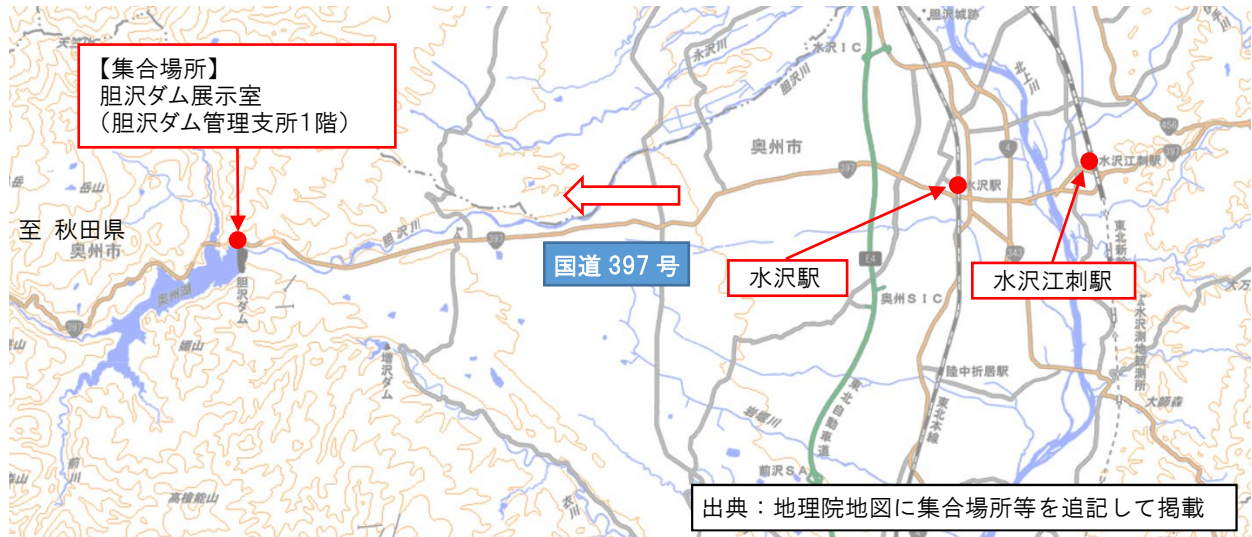

集合場所・見学会場（案内図）

<集合時間> 令和4年9月14日（水）13時30分

<集合場所> 岩手県奥州市胆沢若柳字横岳前山6
胆沢ダム展示室（胆沢ダム管理支所1階）にて受付

JR 東北本線「水沢駅」から車で約 30 分、JR 東北新幹線「水沢江刺駅」から車で約 40 分

- ・車両は黄色枠内に駐車ください。
- ・天端は車両進入禁止です。
- ・胆沢ダム管理支所内では遠隔操作状況、動画取得状況を公開します。
- ・堤体内では監査廊内の UAV 飛行状況を公開します。
- ・どちらの実験もご覧いただけます。

<見学場所>

堤体内の見学会場は集合場所からエレベーターでご案内いたします。

胆沢ダム管理支所
（集合場所・見学会場）